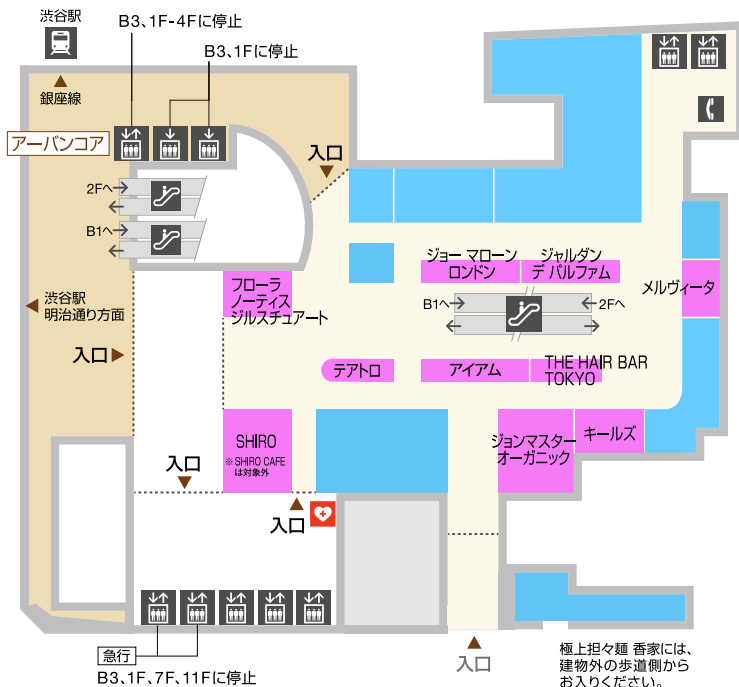

# B1

コスメティックス & ビューティー  
免税カウンター

電話注文サービス除外ショップ

〈クレド・ポー ボーテ〉

〈SHISEIDO〉

鉄道駅

エレベーター

エスカレーター

トイレ

優先トイレ

オストメイト

授乳室

パウダースペース

レストスペース

公衆電話

ATM

コインロッカー

冷蔵ロッカー

駐車場

カフェ

喫煙所

AED

インフォメーション

## ビューティー&ファッション雑貨

鉄道駅

エレベーター

エスカレーター

トイレ

優先トイレ

オストメイト

授乳室